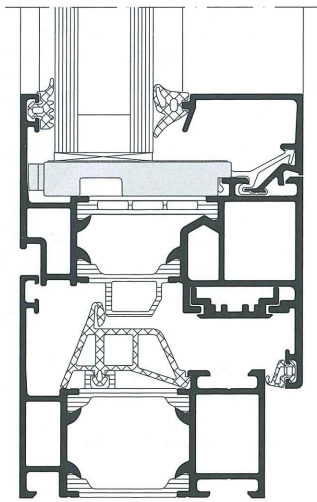

## 铝合金窗系统

### Aluminium window system

旭格AWS 65窗系统  
Schüco Window AWS 65

旭格AWS 65窗系统，外开  
Schüco Window AWS 70.H outward-opening

旭格AWS 65 SL窗系统  
Schüco Window AWS 65 SL

AWS 65, 比例1:2  
AWS 65, Scale 1:2