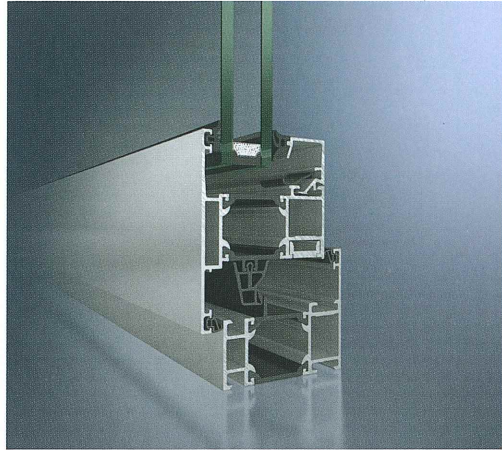

旭格AWS 65窗系统，外开
Schüco Window AWS 70.H outward-opening