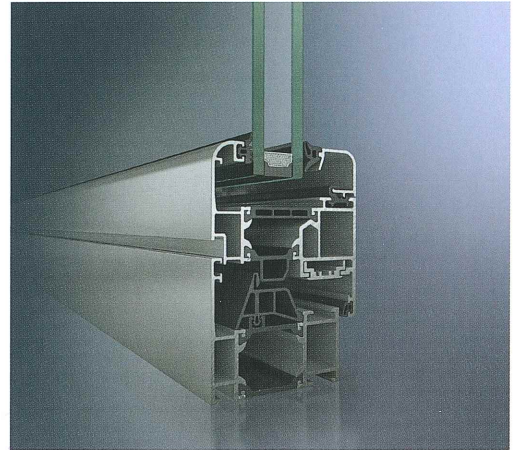

## 铝合金窗系统

### Aluminium window system

旭格AWS 65窗系统  
Schüco Window AWS 65

旭格AWS 65窗系统，外开  
Schüco Window AWS 70.H outward-opening

旭格AWS 65 SL窗系统  
Schüco Window AWS 65 SL

AWS 65, 比例1:2  
AWS 65, Scale 1:2

### 拥有广泛创意设计的基础窗系统

旭格AWS 65铝合金窗系统种类广泛，是适用于不同窗户应用的标准系统。多达5种的设计轮廓既能突出新建筑的迷人外观，又可成为翻新项目的理想选择。系统型材种类广泛，具有纤细的可视面宽度和极高的透明度，加上与旭格ADS门系统互相兼容，可实现高端精致的设计。旭格隐扇系统将窗扇隐藏起来，打造极为典雅的窗户外观。极为纤细的外框带来充满魅力的设计选择，让外框整个覆盖在扇框上，留出大面积透明的玻璃区域。卓越的隔音性能及防盗等级达到WK3 (RC3) 的安全性能使得旭格窗系统不仅可以信赖，还成为一个多面手。就便捷而言，隐藏式五金件旭格AvanTec和机电驱动的旭格TipTronic如人所愿地提供实时便利的操作。此外，还有一系列设计精致的执手，为每个轮廓系列划上完美句点。

特征和优势

旭格AWS 65

- 满足国际市场要求的标准铝合金窗系统
- 经过优化的隔热性能, 结构厚度65 mm:  
U<sub>f</sub>值为2,2 W/(m<sup>2</sup>K) (可视面宽度117 mm)
- 117 mm可视面宽度的玻璃槽口隔热值可达到1,9 W/(m<sup>2</sup>K)
- 宽泛的型材种类包括设计系统:  
旭格AWS 65 RL窗系统, 旭格AWS 65 SL窗系统 及旭格AWS 65 MC (多轮廓)窗系统
- 可提供带中间密封条和不同五金件解决方案的外开窗系统
- 与旭格ADS门系统/HD高承重门系统兼容